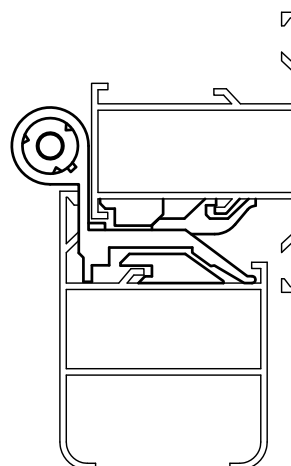

**Mod. 40/20**

**Bisagra de aluminio - Derecha**

Dobradiça de alumínio - Direita

Hinge aluminium - Right

Charnière aluminium - Droite

[www.amig.es](http://www.amig.es)

**Amilibia y de la iglesia S.A**  
Poligono Industrial Zubieta s/n  
48340 Amorebieta (Bizkaia) Spain

**Mod. 40/20**

**Bisagra de aluminio - Izquierda**

Dobradiça de alumínio - Esquerda

Hinge aluminium - Left

Charnière aluminium - Gauche

[www.amig.es](http://www.amig.es)

**Amilibia y de la iglesia S.A**  
Poligono Industrial Zubieta s/n  
48340 Amorebieta (Bizkaia) Spain