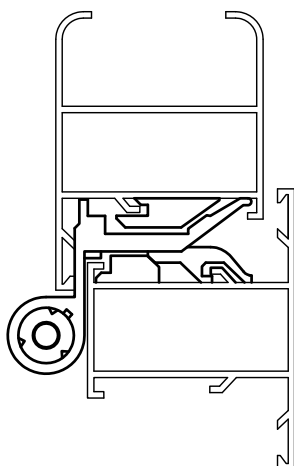

**Mod. 40/20**

**Bisagra de aluminio - Derecha**

Dobradiça de alumínio - Direita

Hinge aluminium - Right

Charnière aluminium - Droite

[www.amig.es](http://www.amig.es)

**Amilibia y de la iglesia S.A**  
Poligono Industrial Zubieta s/n  
48340 Amorebieta (Bizkaia) Spain

**Mod. 40/20**

**Bisagra de aluminio - Izquierda**

Dobradiça de alumínio - Esquerda

Hinge aluminium - Left

Charnière aluminium - Gauche

[www.amig.es](http://www.amig.es)

**Amilibia y de la iglesia S.A**  
Poligono Industrial Zubieta s/n  
48340 Amorebieta (Bizkaia) Spain