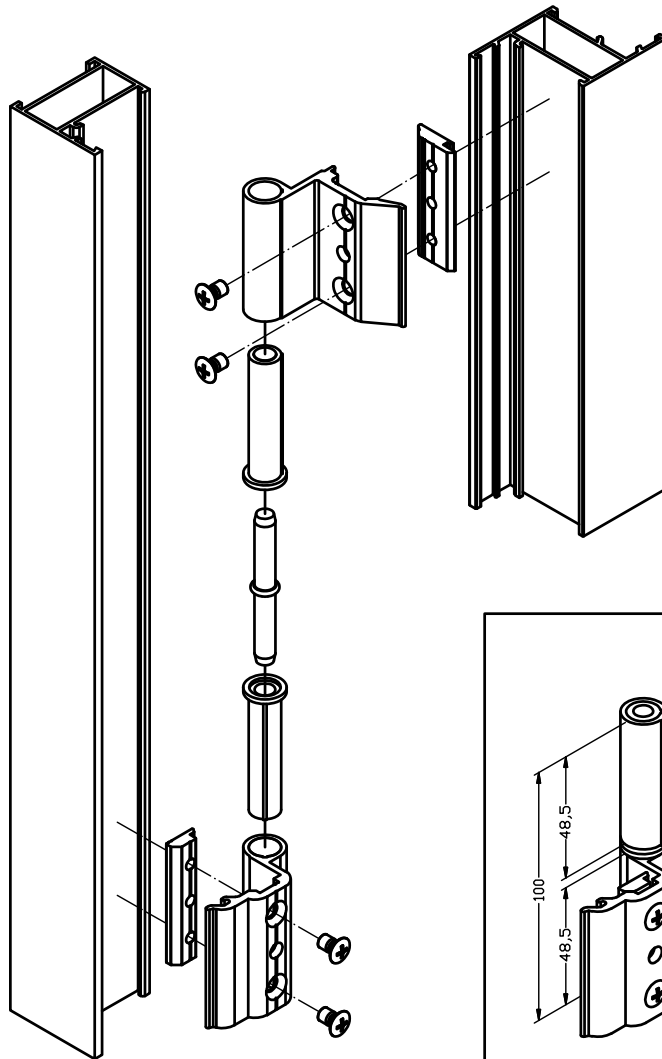

**Mod. 40/20**

**Bisagra de aluminio - Derecha**

Dobradiça de alumínio - Direita

Hinge aluminium - Right

Charnière aluminium - Droite

[www.amig.es](http://www.amig.es)

**Amilibia y de la iglesia S.A**  
Poligono Industrial Zubieta s/n  
48340 Amorebieta (Bizkaia) Spain

**Mod. 40/20**

**Bisagra de aluminio - Izquierda**

Dobradiça de alumínio - Esquerda

Hinge aluminium - Left

Charnière aluminium - Gauche

[www.amig.es](http://www.amig.es)

**Amilibia y de la iglesia S.A**  
Poligono Industrial Zubieta s/n  
48340 Amorebieta (Bizkaia) Spain