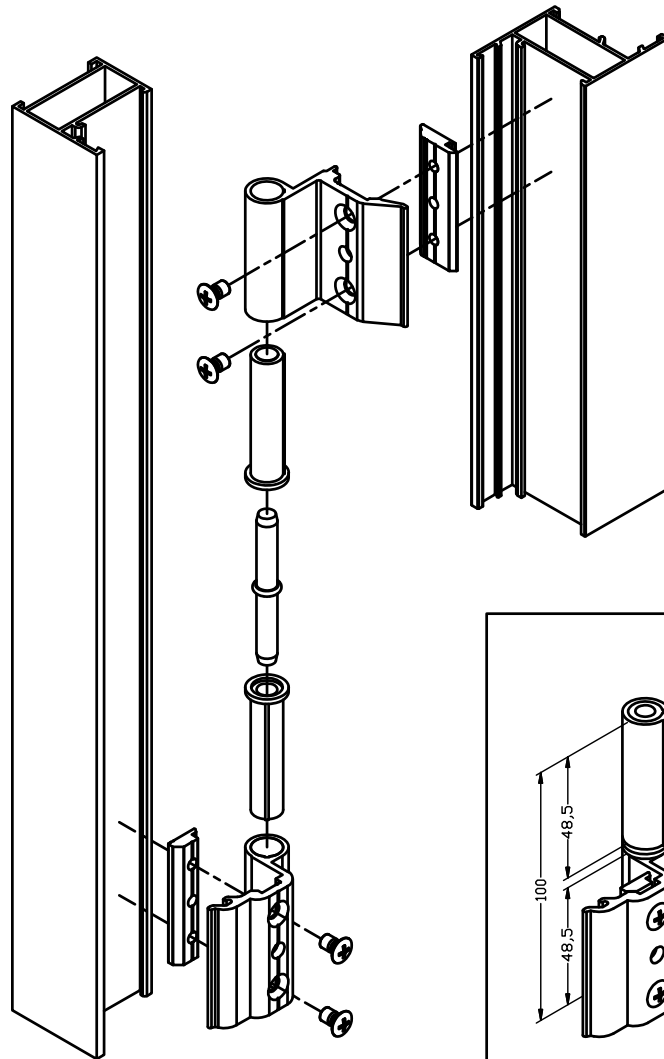

**Mod. 40/20**

**Bisagra de aluminio - Derecha**

Dobradiça de alumínio - Direita

Hinge aluminium - Right

Charnière aluminium - Droite

[www.amig.es](http://www.amig.es)

**Amilibia y de la iglesia S.A**  
Poligono Industrial Zubieta s/n  
48340 Amorebieta (Bizkaia) Spain

**Mod. 40/20**

**Bisagra de aluminio - Izquierda**

Dobradiça de alumínio - Esquerda

Hinge aluminium - Left

Charnière aluminium - Gauche

[www.amig.es](http://www.amig.es)

**Amilibia y de la iglesia S.A**  
Poligono Industrial Zubieta s/n  
48340 Amorebieta (Bizkaia) Spain