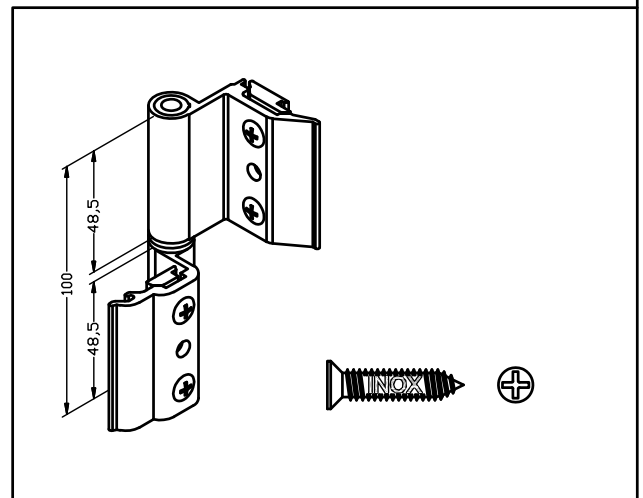

**Mod. 40/20**

**Bisagra de aluminio - Derecha**

Dobradiça de alumínio - Direita

Hinge aluminium - Right

Charnière aluminium - Droite

[www.amig.es](http://www.amig.es)

**Amilibia y de la iglesia S.A**  
Poligono Industrial Zubieta s/n  
48340 Amorebieta (Bizkaia) Spain

**Mod. 40/20**

**Bisagra de aluminio - Izquierda**

Dobradiça de alumínio - Esquerda

Hinge aluminium - Left

Charnière aluminium - Gauche

[www.amig.es](http://www.amig.es)

**Amilibia y de la iglesia S.A**  
Poligono Industrial Zubieta s/n  
48340 Amorebieta (Bizkaia) Spain