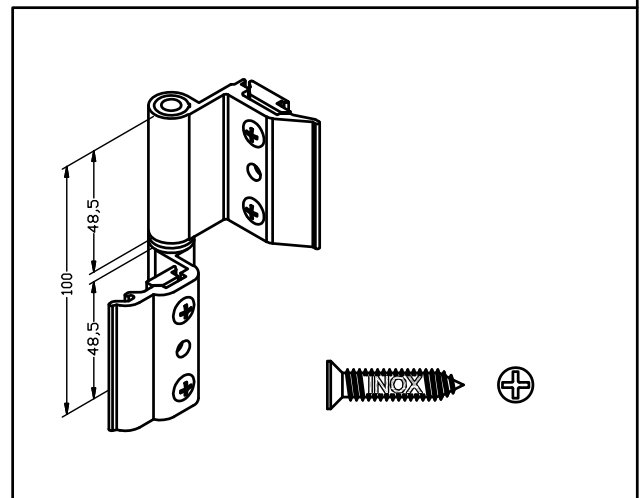

**Mod. 40/20**

**Bisagra de aluminio - Derecha**

Dobradiça de alumínio - Direita

Hinge aluminium - Right

Charnière aluminium - Droite

[www.amig.es](http://www.amig.es)

**Amilibia y de la iglesia S.A**  
Poligono Industrial Zubieta s/n  
48340 Amorebieta (Bizkaia) Spain

**Mod. 40/20**

**Bisagra de aluminio - Izquierda**

Dobradiça de alumínio - Esquerda

Hinge aluminium - Left

Charnière aluminium - Gauche

[www.amig.es](http://www.amig.es)

**Amilibia y de la iglesia S.A**  
Poligono Industrial Zubieta s/n  
48340 Amorebieta (Bizkaia) Spain