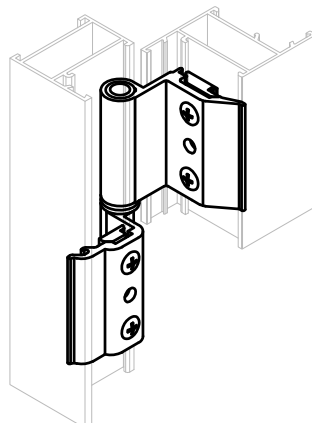

**Mod. 40/20**

**Bisagra de aluminio - Derecha**

Dobradiça de alumínio - Direita

Hinge aluminium - Right

Charnière aluminium - Droite

[www.amig.es](http://www.amig.es)

**Amilibia y de la iglesia S.A**  
Poligono Industrial Zubieta s/n  
48340 Amorebieta (Bizkaia) Spain

**Mod. 40/20**

**Bisagra de aluminio - Izquierda**

Dobradiça de alumínio - Esquerda

Hinge aluminium - Left

Charnière aluminium - Gauche

[www.amig.es](http://www.amig.es)

**Amilibia y de la iglesia S.A**  
Poligono Industrial Zubieta s/n  
48340 Amorebieta (Bizkaia) Spain